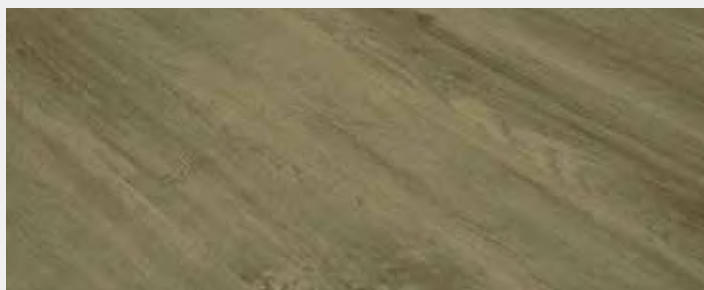

NOZ

Toledo

Largo: 1.83 m
Ancho: 0.23 m
Espesor: 7 mm

Capa de desgaste: 0.5 mm
M² x Caja: 2.5

Colores de la familia

OAK

BROWN

SMOKED GREY