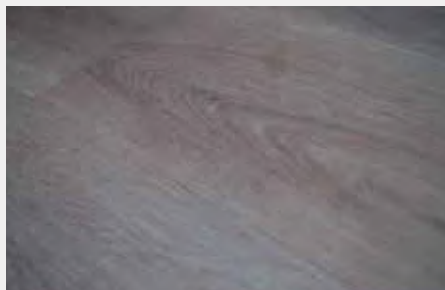

DARK GREY

Largo: 1.217 m
Ancho: 0.178 m
Espesor: 5.5 mm

Capa de desgaste: 0.5 mm
M² x Caja: 2.166

Colores de la familia

CHENE

GRIGIO

GRIGIO CHIARO

BOIS