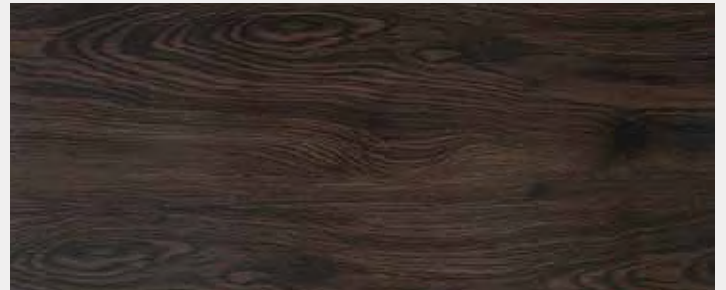

STONE TILE

Porto

Largo: 1.219 m
Ancho: 0.178 m
Espesor: 4.5 mm

Capa de desgaste: 0.5 mm
M² x Caja: 2.168

Colores de la familia

AMBAR

CACAU

CINZA