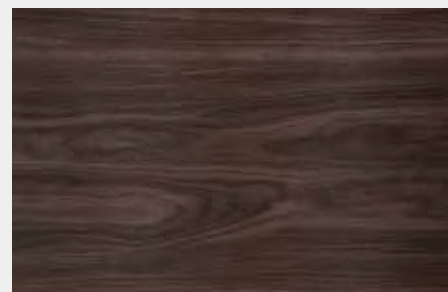

WHITE

TAN

GRAY

LIGHT GRAY

MERBAU

BLACK WALNUT

Bilbao

Largo: 1.52 m
Ancho: 0.228 m
Espesor: 5 mm