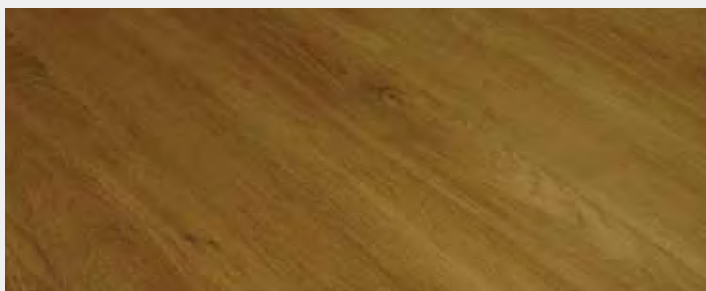

Toledo

Largo: 1.83 m
Ancho: 0.23 m
Espesor: 7 mm

Capa de desgaste: 0.5 mm
M² x Caja: 2.5

Colores de la familia

OAK