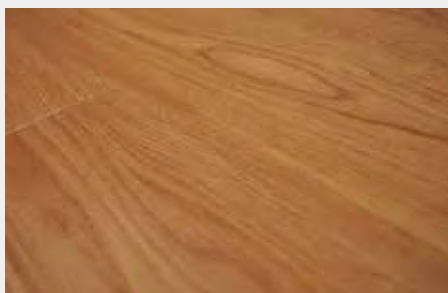

Largo: 1.217 m
Ancho: 0.178 m
Espesor: 5.5 mm

Capa de desgaste: 0.5 mm
M² x Caja: 2.166

Colores de la familia

CHENE