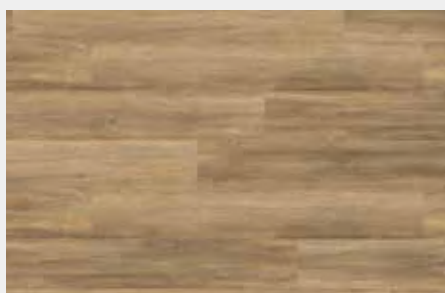

Colores de la familia

VINTAGE ACACIA

DOUSSIE

WALNUT COLORADO

GARRISON GRAY

AMPARA MARRON

AMPARA GRIS

Espesor: 6 mm / 7mm