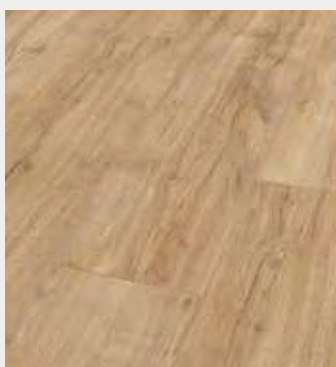

GUNSTOCK

COPPER

SADDLE

Espesor: 8mm
Resistencia: AC4

m² x caja: 2.69 m²
Medida de Panel: 0.244 x 1.38 m
Biselado: V4

Colores de la familia

MONTMELO OAK
NATURE

MONTMELO OAK
SILVER