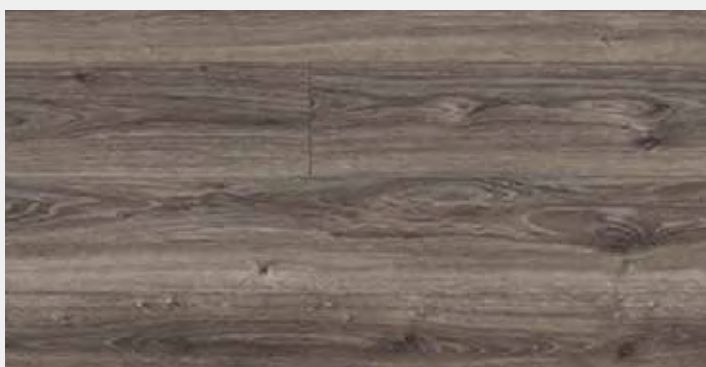

SMOKED GREY