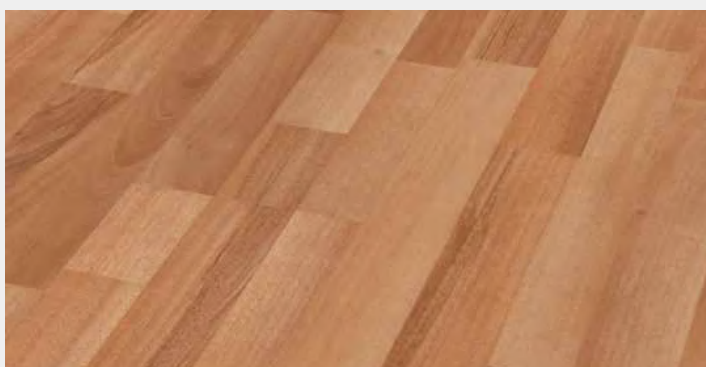

Espesor: 6 mm / 7mm

Resistencia: AC3

m² x caja: 2.92 m² / 2.40 m²

Medida de Panel: 0.193 x 1.376 m

Colores de la familia

NOGAL ROJO