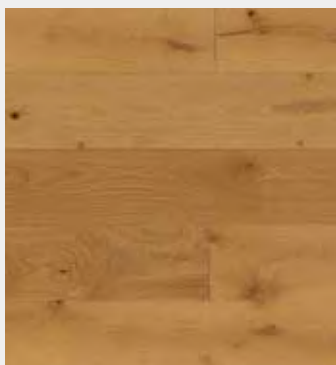

Instalación: Pegada

Colores de la familia

AMBER

SLATE

SAND

OLD BARREL

CHALET

NEVE GRIGIO

Composición: Centro en capas de madera de Eucalipto

Chapa: 3 mm de Encino Europeo

Instalación: Pegada

Colores de la familia

MIELE

PIETRA

ROVERE

NOIX