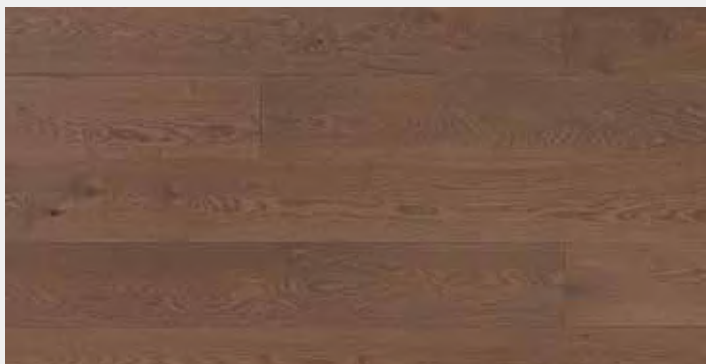

Milán

Espesor: 12 mm

Ancho de Tabla: 19 cm

Largo de Tabla: 1.90 m

M² x Caja: 2.888

Uso: Residencial

Origen: Asia

Acabado: Barniz UV + Óxido de Aluminio

Composición: Centro en capas de madera de Encino

Instalación: Pegada o Flotada

Chapa: 2 mm de Encino

Colores de la familia

MOCCA