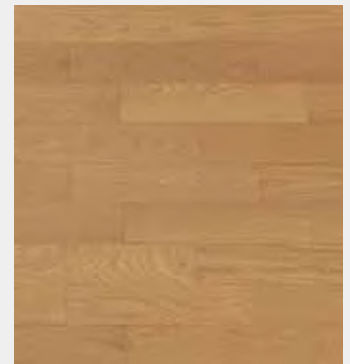

Colores de la familia

SOLEIL

SOMBRE

BRUN

TARTE

Verona

Espesor: 10 mm

Ancho de Tabla: 12.5 cm

Instalación: Pegada

Colores de la familia

AMBER

SLATE

SAND

OLD BARREL

CHALET

NEVE GRIGIO