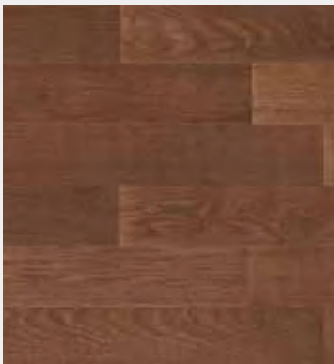

Cannes

Espesor: 8 mm

Ancho de Tabla: 12.5 cm

Largo de Tabla: 40 cm a 1.20 m

M² x Caja: 2.74

Uso: Residencial

Origen: Asia

Acabado: Barniz UV + Óxido de Aluminio

Composición: Centro en capas de madera de Eucalipto

Instalación: Pegada o Flotada

Chapa: 0.6 mm de Encino y Nogal

Colores de la familia

SOLEIL