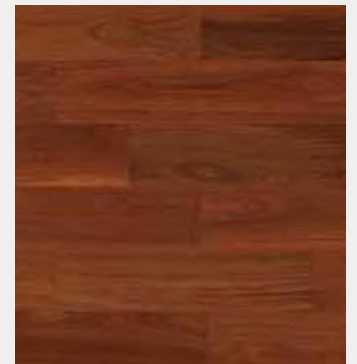

Chambrette

Espesor: 9.2 mm

Ancho de Tabla: 14.4 cm

Largo de Tabla: 38 cm a 1.22 m

M² x Caja: 1.74

Uso: Residencial

Origen: Asia

Acabado: Barniz UV + Óxido de Aluminio

Composición: Centro de HDF con Sistema Clic

Chapa: 1.2 mm de Encino

Chapa Chambrette - Noyer: 1.2 mm de Nogal

Colores de la familia

NOYER