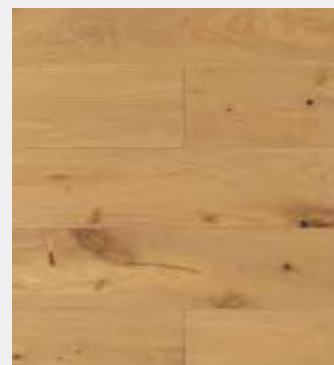

Composición: Centro en capas de madera de Eucalipto

Chapa: 3 mm de Encino Europeo

Instalación: Pegada

Colores de la familia

MIELE

PIETRA

ROVERE

NOIX